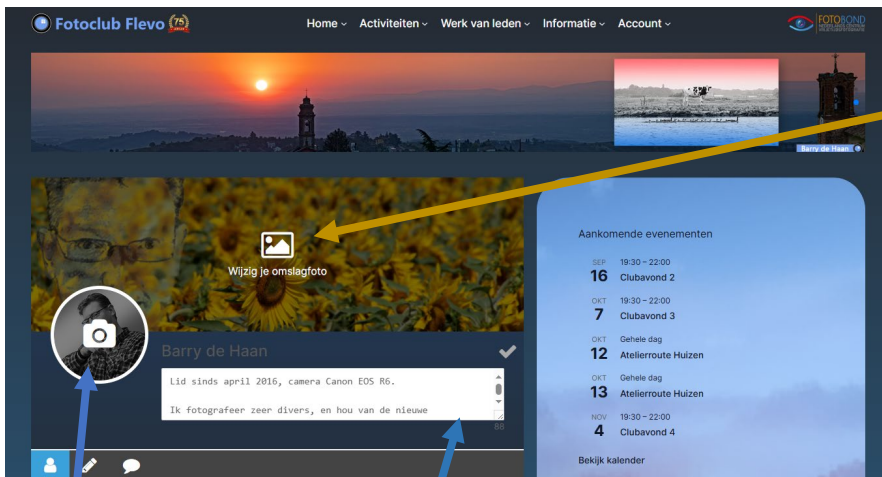

Hier volgt de instructie om je profiel te beheren.

NB: Verklein de foto's eerst alvorens je deze hier bijwerkt!

Klik op de tandwiel en kies voor 'Bewerk profiel'

Momenteel is je omslagfoto alleen hier bij je profiel te zien, je kan er zelf voor kiezen of je het leuk vindt om die hier te plaatsen.

Als je op het cameraatje klikt kun je een profiefoto uploaden, die komt hier:

Een korte tekst over je zelf kun je hier schrijven, dat kom onder je pasfoto:

Deze banner kan één van de website beheerders hier plaatsen, helaas kun je dit niet zelf.

Het formaat van deze banner is:
1625 bij 203 pixels