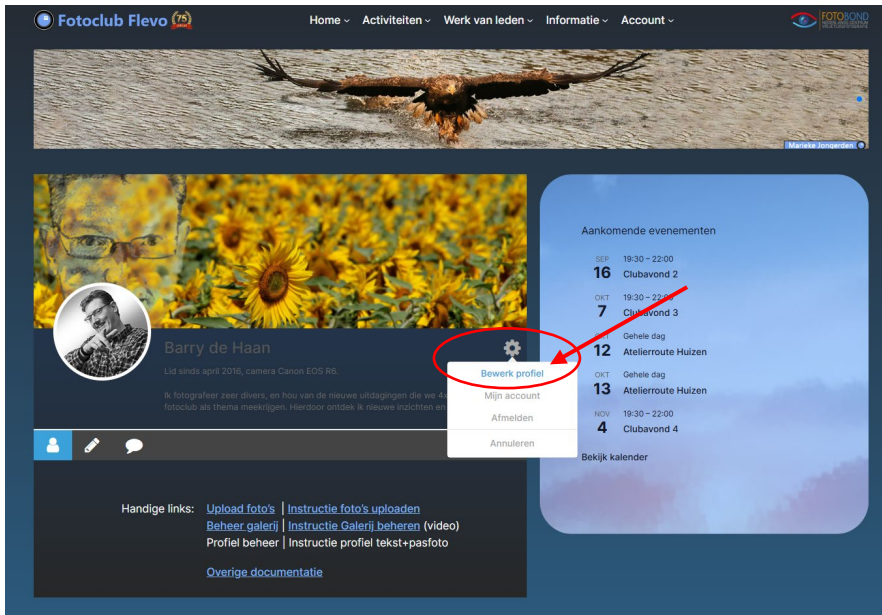

Hier volgt de instructie om je profiel te beheren.

NB: Verklein de foto's eerst alvorens je deze hier bijwerkt!

Klik op de tandwiel en kies voor 'Bewerk profiel'

Momenteel is je omslagfoto alleen hier bij je profiel te zien, je kan er zelf voor kiezen of je het leuk vindt om die hier te plaatsen.

Als je op het cameraatje klikt kun je een profiefoto uploaden, die komt hier:

Een korte tekst over je zelf kun je hier schrijven, dat kom onder je pasfoto:

Deze banner kan één van de website beheerders hier plaatsen, helaas kun je dit niet zelf.

Het formaat van deze banner is:
1625 bij 203 pixels