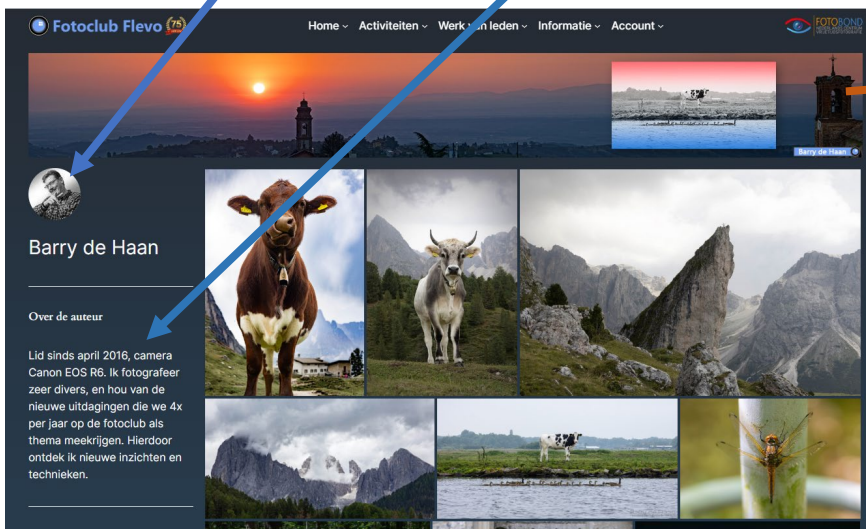

Hier volgt de instructie om je profiel te beheren.

NB: Verklein de foto's eerst alvorens je deze hier bijwerkt!

Klik op de tandwiel en kies voor 'Bewerk profiel'

Momenteel is je omslagfoto alleen hier bij je profiel te zien, je kan er zelf voor kiezen of je het leuk vindt om die hier te plaatsen.

Als je op het cameraatje klikt kun je een profiefoto uploaden, die komt hier:

Een korte tekst over je zelf kun je hier schrijven, dat kom onder je pasfoto:

Deze banner kan één van de website beheerders hier plaatsen, helaas kun je dit niet zelf.

Het formaat van deze banner is:
1625 bij 203 pixels